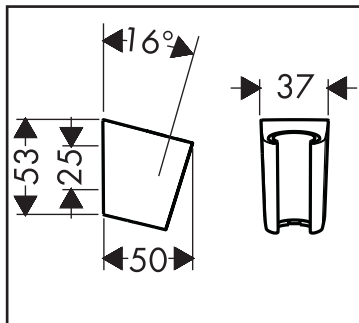

# hansgrohe

- DE** Montageanleitung
- FR** Instructions de montage
- EN** assembly instructions
- IT** Istruzioni per Installazione
- ES** Instrucciones de montaje
- NL** Handleiding
- DK** Monteringsvejledning
- PT** Manual de Instalação
- PL** Instrukcja montażu
- CS** Montážní návod
- SK** Montážny návod
- ZH** 组装说明
- RU** Инструкция по монтажу
- HU** Szerelési útmutató
- FI** Asennusohje
- SV** Monteringsanvisning
- LT** Montavimo instrukcijos
- HR** Uputstva za instalaciju
- TR** Montaj kılavuzu
- RO** Instrucțiuni de montare
- EL** Οδηγία συναρμολόγησης
- SL** Navodila za montažo
- ET** Paigaldusjuhend
- LV** Montāžas instrukcija
- SR** Uputstvo za montažu
- NO** Montasjeveiledning
- BG** Инструкция за употреба
- SQ** Udhëzime rreth montimit
- AR** تعليمات التجميع

**Porter'S**

28331XXX / 28329XXX

**hansgrohe**

5/2011  
9.04287.03